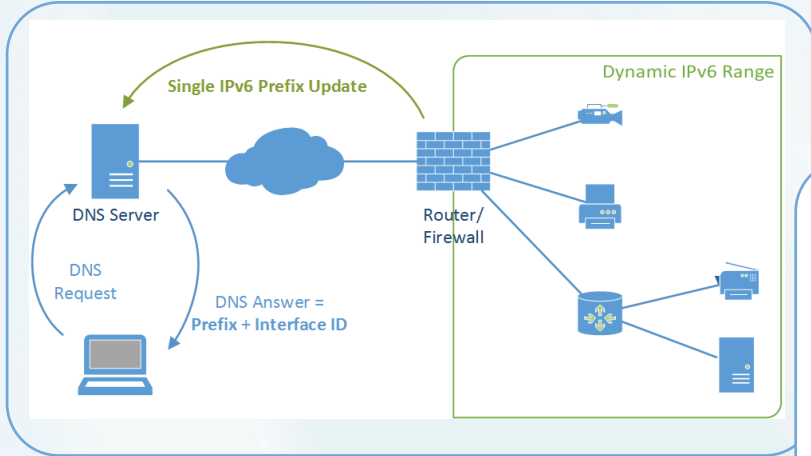

Network Infrastructure คือ การวางโครงสร้างระบบเครือข่ายเพื่อการเชื่อมโยงระหว่างอุปกรณ์ตั้งแต่ 2 เครื่องเข้าด้วยกันสำหรับการแลกเปลี่ยนสื่อสารข้อมูล สำหรับโครงสร้างระบบเครือข่ายพื้นฐานทั่วโลกนับเป็นปัจจัยที่สำคัญ การวางโครงสร้างที่ดีจะช่วยทำให้การเลือกเปลี่ยนข้อมูลซึ่งกันและกันมีการทำงานอย่างเป็นระบบมีศักยภาพ

## Datacom Engineering Lab

### ระบบห้องปฏิบัติการเครือข่ายคอมพิวเตอร์

ห้องปฏิบัติการเครือข่ายคอมพิวเตอร์เป็นห้องปฏิบัติการที่เน้นฝึกทักษะ และประสบการณ์ด้านระบบเครือข่ายและระบบรักษาความปลอดภัยบนเครือข่ายที่ทันสมัย