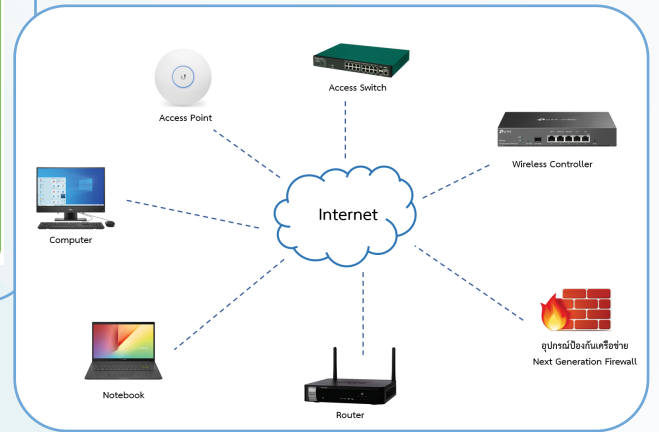

Network Infrastructure คือ การวางโครงสร้างระบบเครือข่ายเพื่อการเชื่อมโยงระหว่างอุปกรณ์ตั้งแต่ 2 เครื่องเข้าด้วยกันสำหรับการแลกเปลี่ยนสื่อสารข้อมูล สำหรับโครงสร้างระบบเครือข่ายพื้นฐานทั่วโลกนับเป็นปัจจัยที่สำคัญ การวางโครงสร้างที่ดีจะช่วยทำให้การเลือกเปลี่ยนข้อมูลซึ่งกันและกันมีการทำงานอย่างเป็นระบบมีศักยภาพ

## Datacom Engineering Lab

### ระบบห้องปฏิบัติการเครือข่ายคอมพิวเตอร์

ห้องปฏิบัติการเครือข่ายคอมพิวเตอร์เป็นห้องปฏิบัติการที่เน้นฝึกทักษะ และประสบการณ์ด้านระบบเครือข่ายและระบบรักษาความปลอดภัยบนเครือข่ายที่ทันสมัย

#### ▶ เครื่องมือเสริมสร้างทักษะด้านระบบเครือข่าย เพื่อการเรียนการสอนและฝึกอบรมให้กับนักเรียน นักศึกษา ทั้งภาคทฤษฎีและปฏิบัติ

ช่วยเสริมสร้างและพัฒนาคุณภาพนักศึกษาที่ผ่านการเรียนในหลักสูตรดังกล่าวให้เป็นที่ยอมรับในระดับสากล